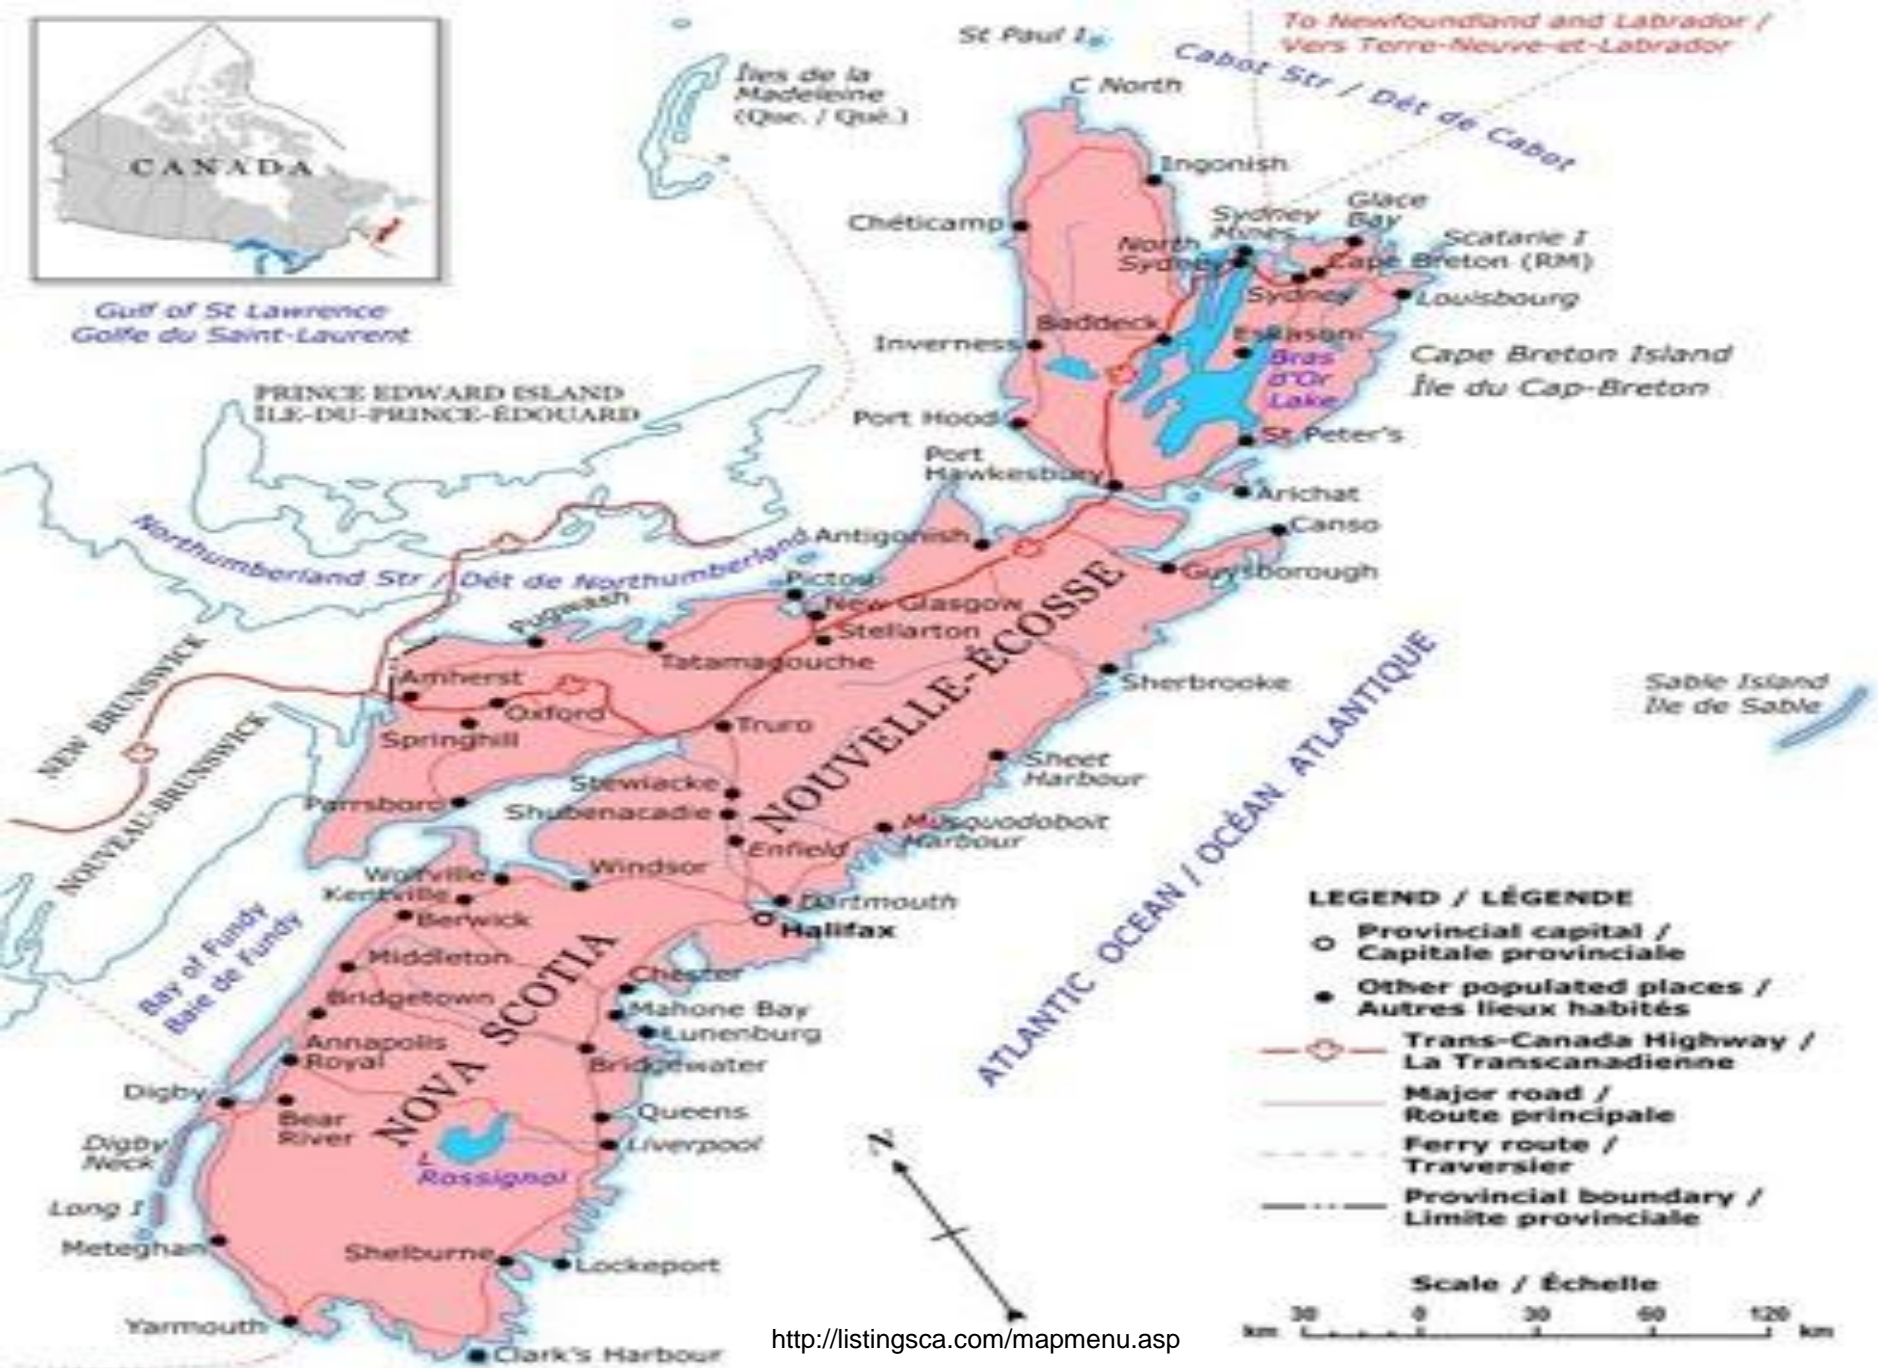

### Scale

<http://listingsca.com/mapmenu.asp>

BRITISH COLUMBIA  
COLOMBIE-BRITANNIQUE

SASKATCHEWAN

NORTHWEST TERRITORIES / TERRITOIRES DU NORD-OUEST

**LEGEND / LÉGENDE**

- Provincial capital / Capitale provinciale
- Other populated places / Autres lieux habités
- ◇— Trans-Canada Highway / La Transcanadienne
- Major road / Route principale
- - - International boundary / Frontière internationale
- · - · Provincial boundary / Limite provinciale

<http://listingsca.com/mapmenu.asp>

<http://listingsca.com/mapmenu.asp>

Gulf of St Lawrence  
Golfe du Saint-Laurent

**LEGEND / LÉGENDE**

- Provincial capital / Capitale provinciale
- Other populated places / Autres lieux habités
- ◇— Trans-Canada Highway / La Transcanadienne
- Major road / Route principale
- - - Ferry route / Traversier
- Provincial boundary / Limite provinciale

**Scale / Échelle**

<http://listingsca.com/mapmenu.asp>

LEGEND / LÉGENDE

- Provincial capital / Capitale provinciale
- Other populated places / Autres lieux habités
- ◇— Trans-Canada Highway / La Transcanadienne
- Major road / Route principale
- - - International boundary / Frontière internationale
- · - · - Provincial boundary / Limite provinciale