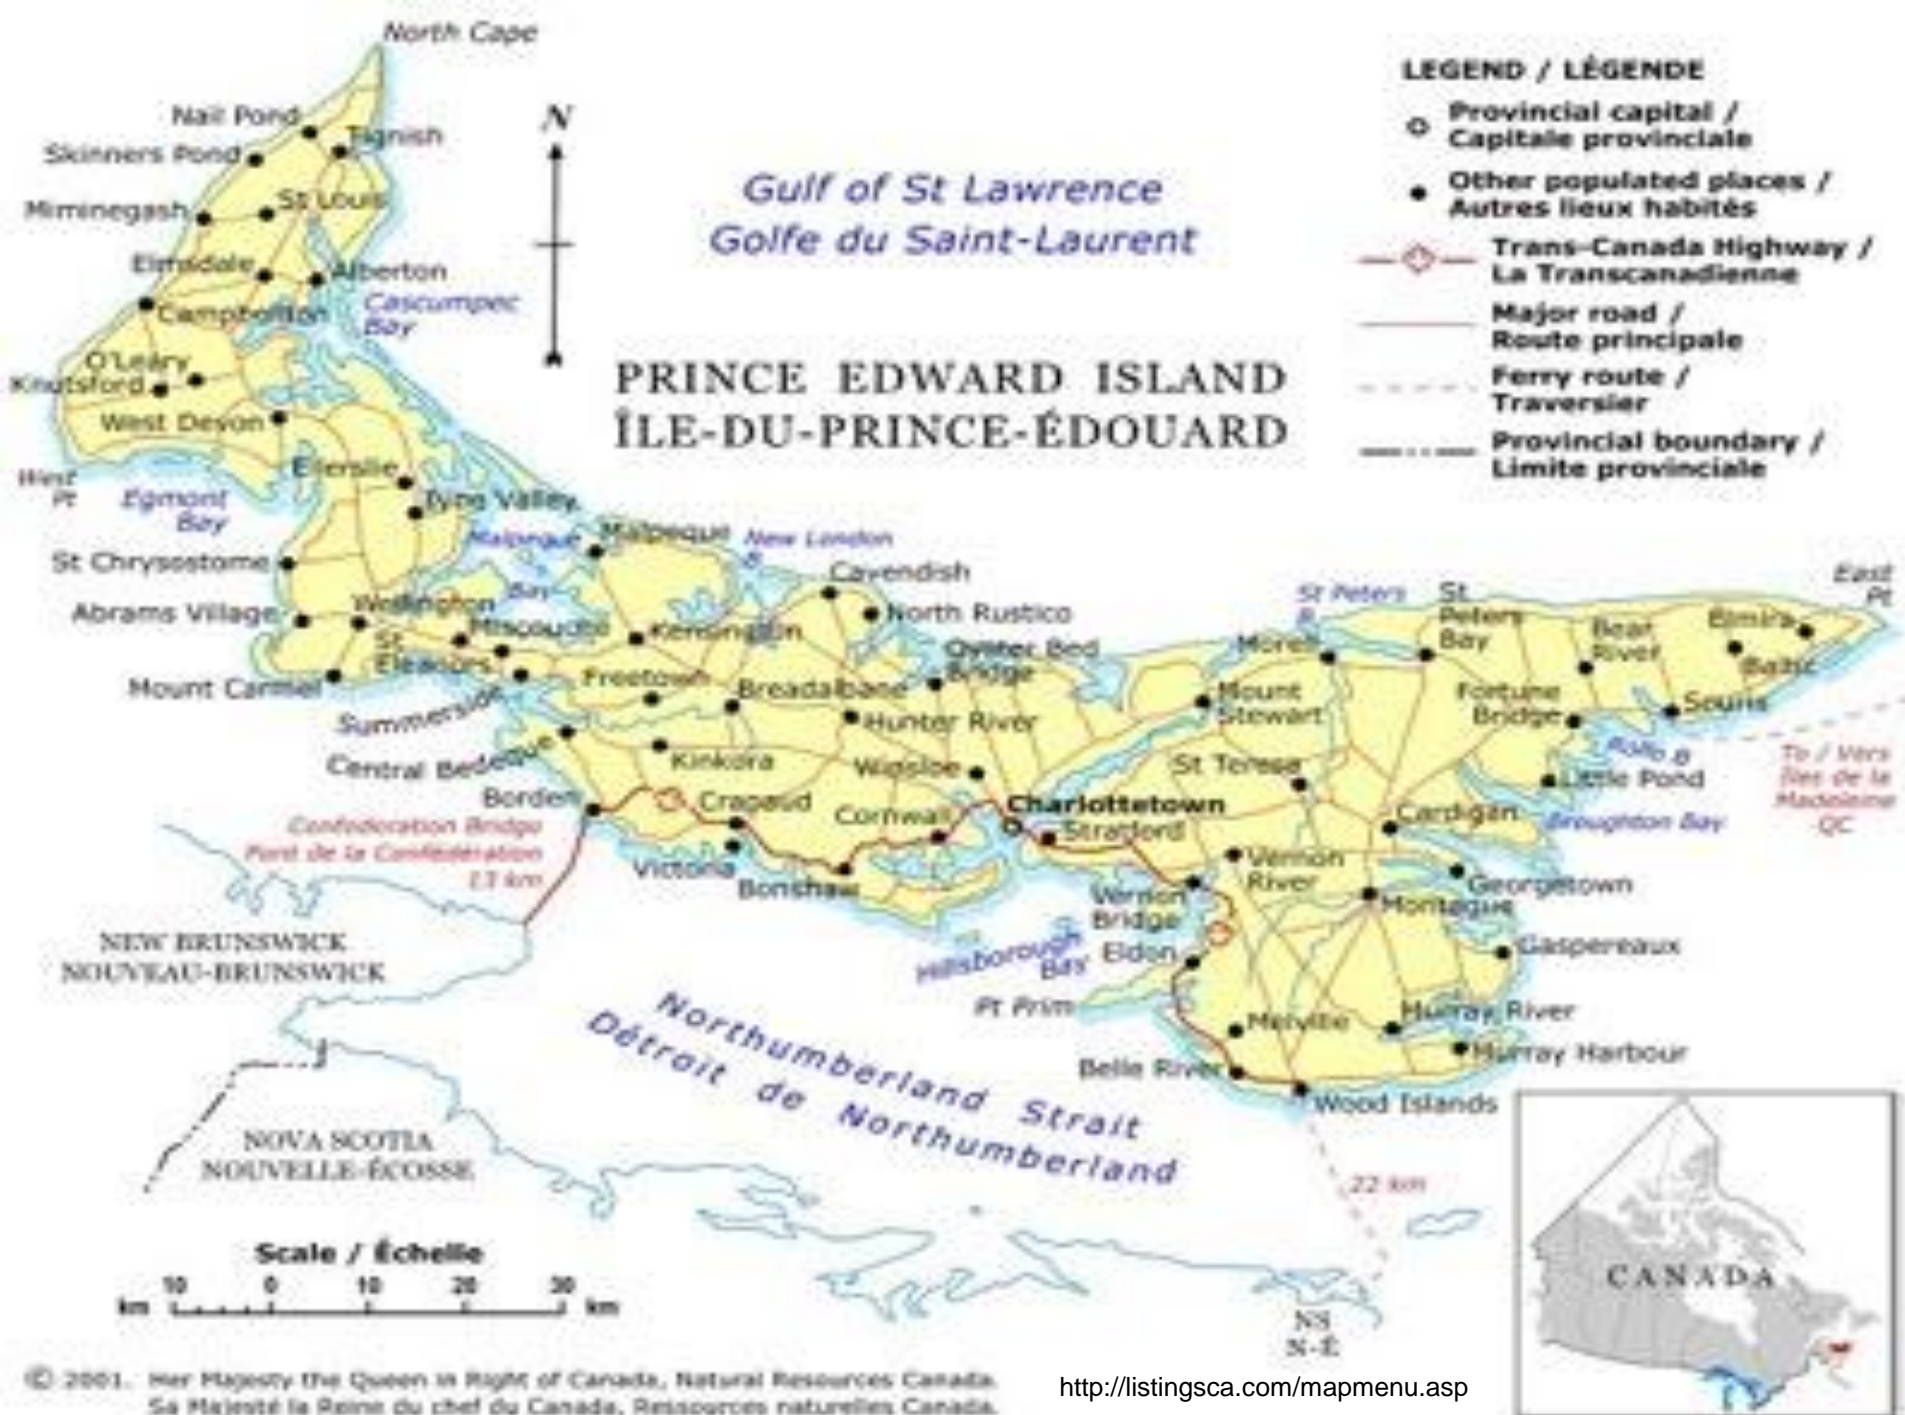

### Scale

<http://listingsca.com/mapmenu.asp>

BRITISH COLUMBIA  
COLOMBIE-BRITANNIQUE

SASKATCHEWAN

NORTHWEST TERRITORIES / TERRITOIRES DU NORD-OUEST

**LEGEND / LÉGENDE**

- Provincial capital / Capitale provinciale
- Other populated places / Autres lieux habités
- ◇— Trans-Canada Highway / La Transcanadienne
- Major road / Route principale
- - - International boundary / Frontière internationale
- · - · Provincial boundary / Limite provinciale

<http://listingsca.com/mapmenu.asp>

<http://listingsca.com/mapmenu.asp>

Gulf of St Lawrence  
Golfe du Saint-Laurent

**LEGEND / LÉGENDE**

- Provincial capital / Capitale provinciale
- Other populated places / Autres lieux habités
- ◇— Trans-Canada Highway / La Transcanadienne
- Major road / Route principale
- - - Ferry route / Traversier
- Provincial boundary / Limite provinciale

**Scale / Échelle**

<http://listingsca.com/mapmenu.asp>

LEGEND / LÉGENDE

- Provincial capital / Capitale provinciale
- Other populated places / Autres lieux habités
- ◇— Trans-Canada Highway / La Transcanadienne
- Major road / Route principale
- - - International boundary / Frontière internationale
- · - · - Provincial boundary / Limite provinciale